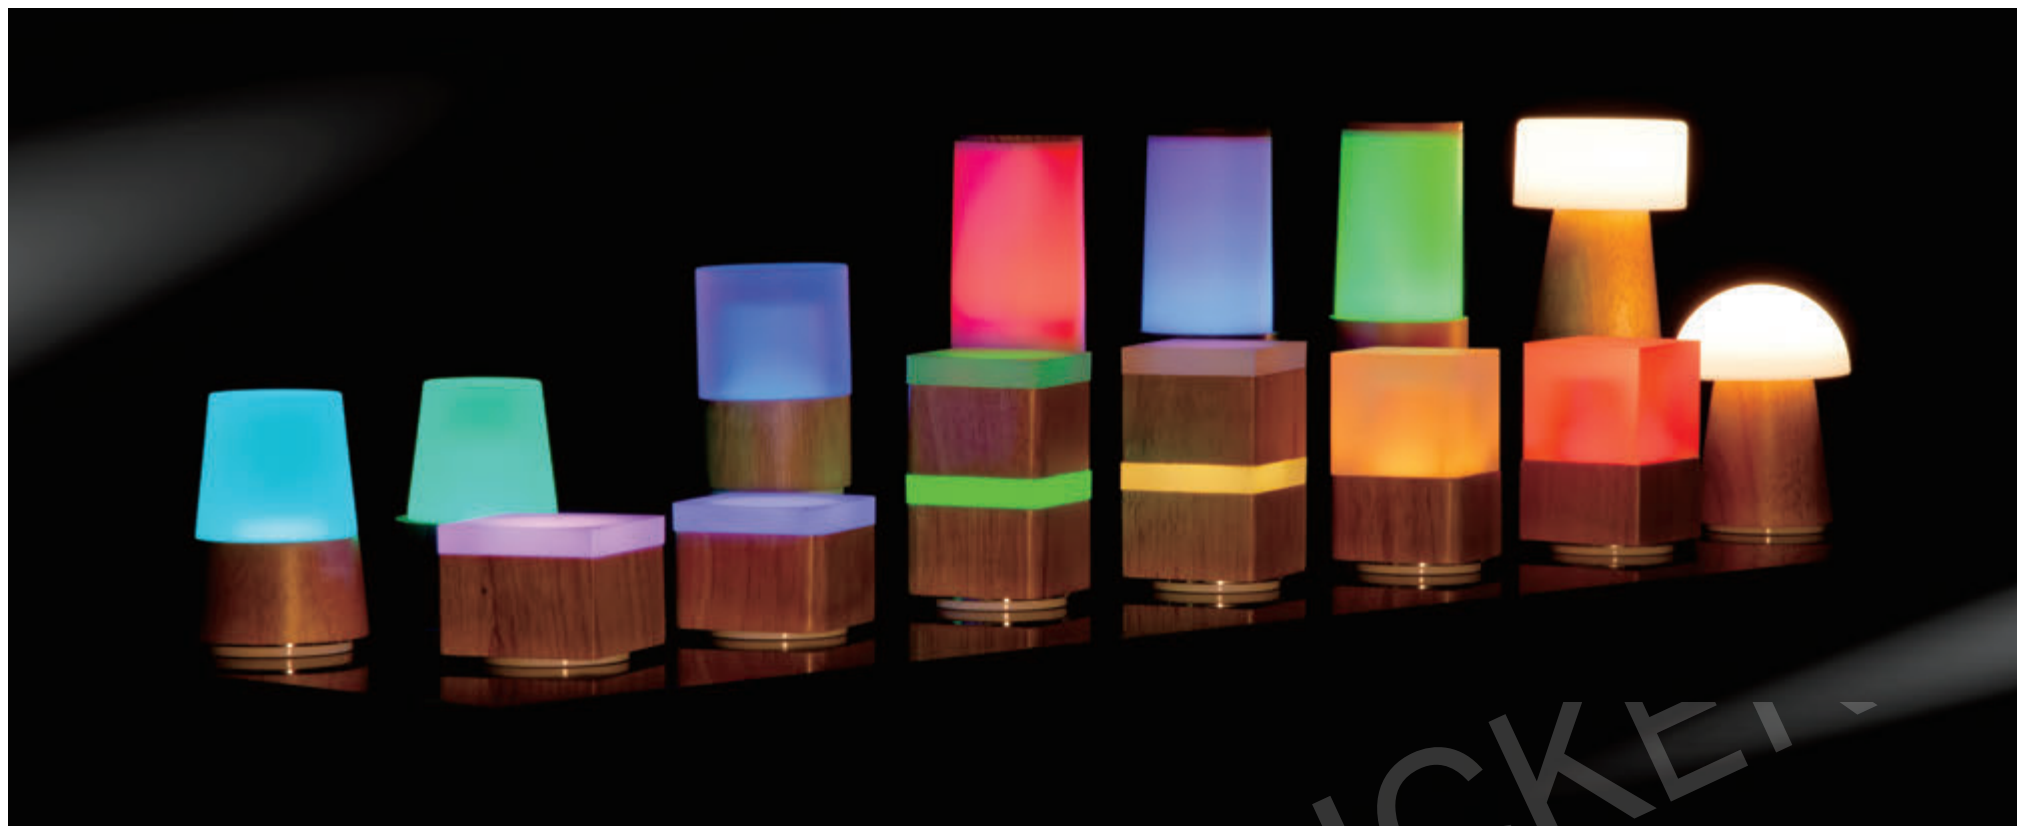

D80 mm * H121mm

Wood Table lamp

204

D83mm * H126mm

205

D80mm * H125mm

206

D85mm * H70mm